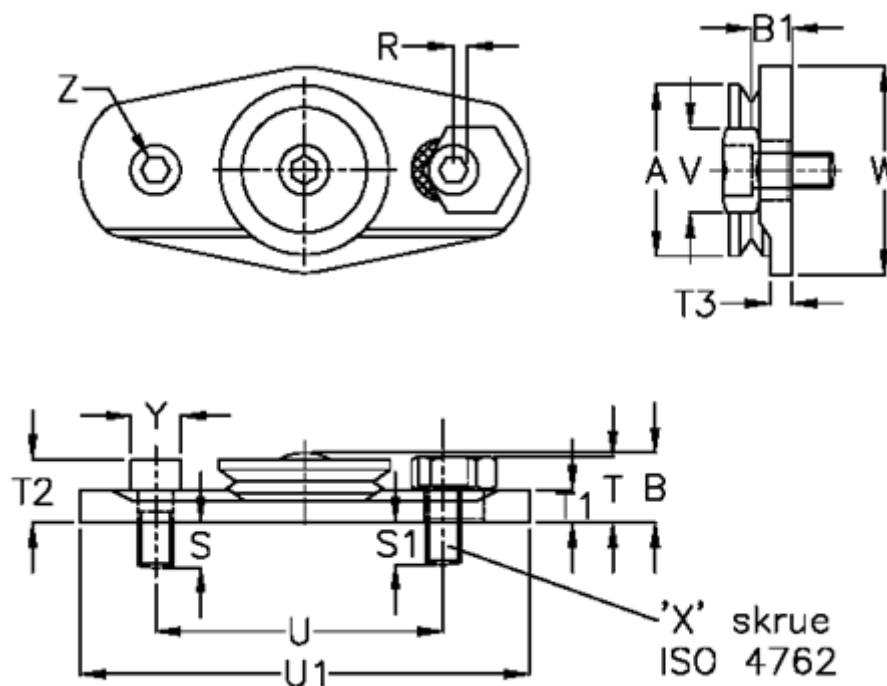

Varenummer: 0571507195
 Beskrivelse: Hepco GV3 leje GBHJ 195 E
 Slimline til blindhuls montering

Mål

a = 19.5	T2 = 8.0	Y = 7.0
B = 9.2	T3 = 2.8	Z = 7
B1 = 5.7	U = 38.0	
R = 1.2	U1 = 54.0	
S = 8.0	V = 11	
S1 = 10.5	vægt kg/1000 = 0.014	
T = 8.6	W = 24.5	
T1 = 4.0	X = M4	